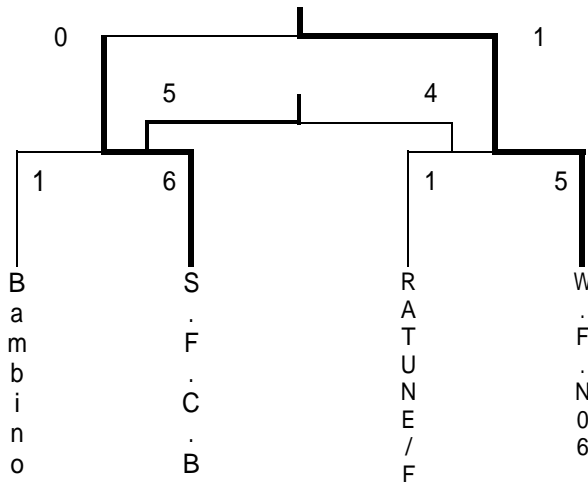

第3回郡山カップ・フットサル選手権大会相双大会

(一般の部)

予選リーグ組み合わせ表(1月12日) 場所 : 南相馬市スポーツセンター

Aブロック

チーム名	1 RATUNE FUTSAL	2 Bambino	3 Barbarosa 粹歌	勝点	得点	失点	順位
1 RATUNE FUTSAL		3 4	5 4	3	8	8	2
2 Bambino	4 3		11 5	6	15	8	1
3 Barbarosa 粹歌	4 5	5 11		0	9	16	3

Bブロック

チーム名	4 FC Pulcini	5 W.F.N 06-fusa	6 S.F.C.B	勝点	得点	失点	順位
4 FC Pulcini		1 8	3 8	0	4	16	3
5 W.F.N 06-fusa	8 1		8 5	6	16	6	1
6 S.F.C.B	8 3	5 8		3	13	11	2

試合当日 AM9:00集合 (会場準備) プレーイングタイム : 12分+5分+12分

	開始時間	対戦チーム	審判	1審	2審	3審	タイム・キ
第1試合	10:00 ~	1 vs 2		6	5	4	3
第2試合	11:00 ~	4 vs 5		1	2	3	6
第3試合	12:00 ~	1 vs 3		5	4	6	2
第4試合	13:00 ~	4 vs 6		3	1	2	5
第5試合	14:00 ~	2 vs 3		4	6	5	1
第6試合	15:00 ~	5 vs 6		2	3	1	4

決勝トーナメント組み合わせ表(1月24日) 場所 : 南相馬市スポーツセンター

第1試合	10:00 ~	第2試合チーム
第2試合	11:00 ~	第3試合チーム
第3試合	13:00 ~	・ の勝者
第4試合	14:00 ~	・ の敗者

プレーイングタイム 12分+5分+12分
タイムアウトあり

1 位 : W・F・N 06-fusa

2 位 : S・F・C・B

3 位 : Bambino

4 位 : RATUNE FUTSAL